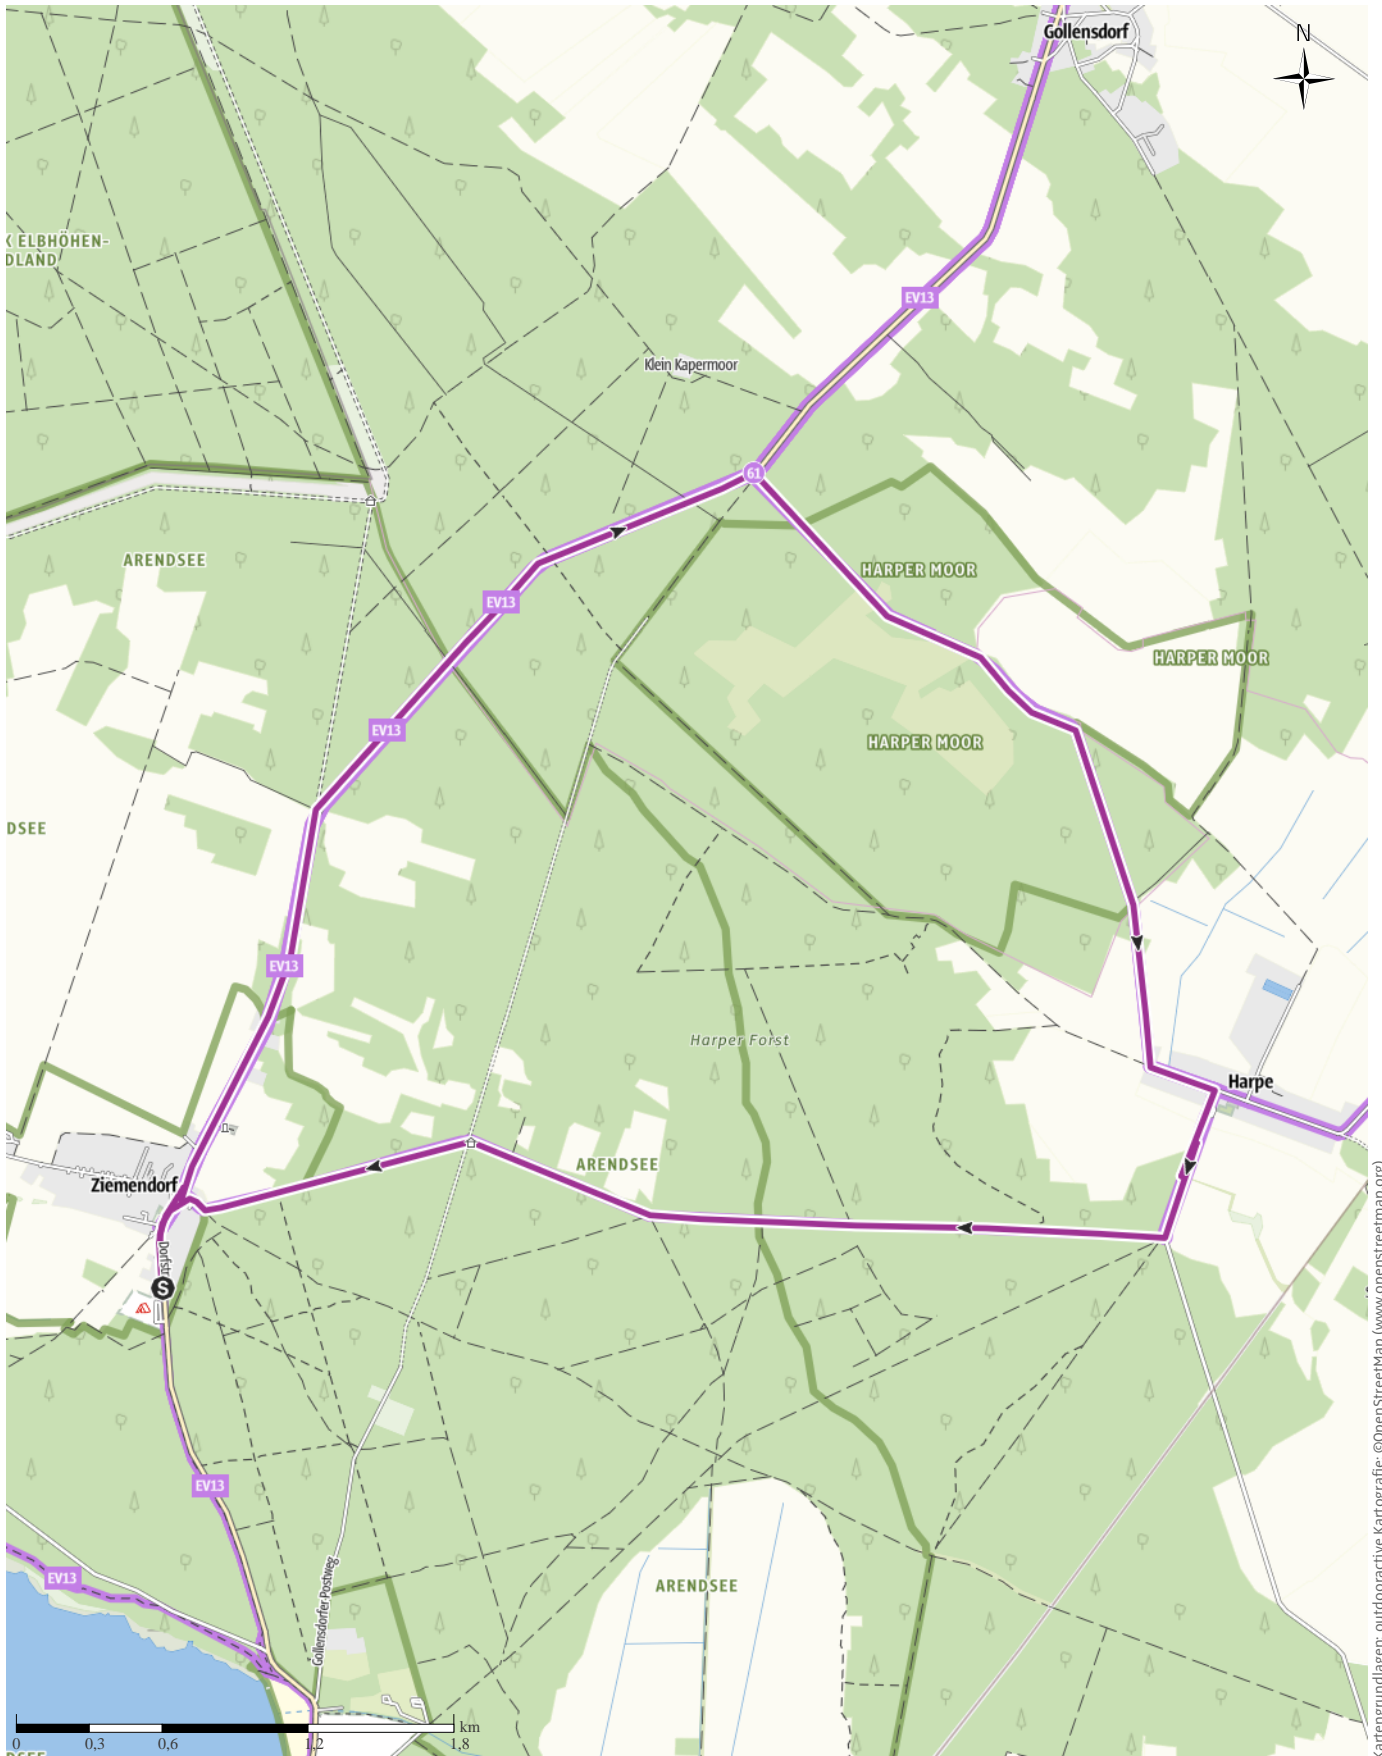

Cafe Hof Lindenkrug Radtour

↔ 13,7 km | ⌚ 0:55 h | ⚡ 7 m | ⚖ 9 m | Schwierigkeit -

Kartengrundlagen: outdooractive Kartografie; ©OpenStreetMap (www.openstreetmap.org)