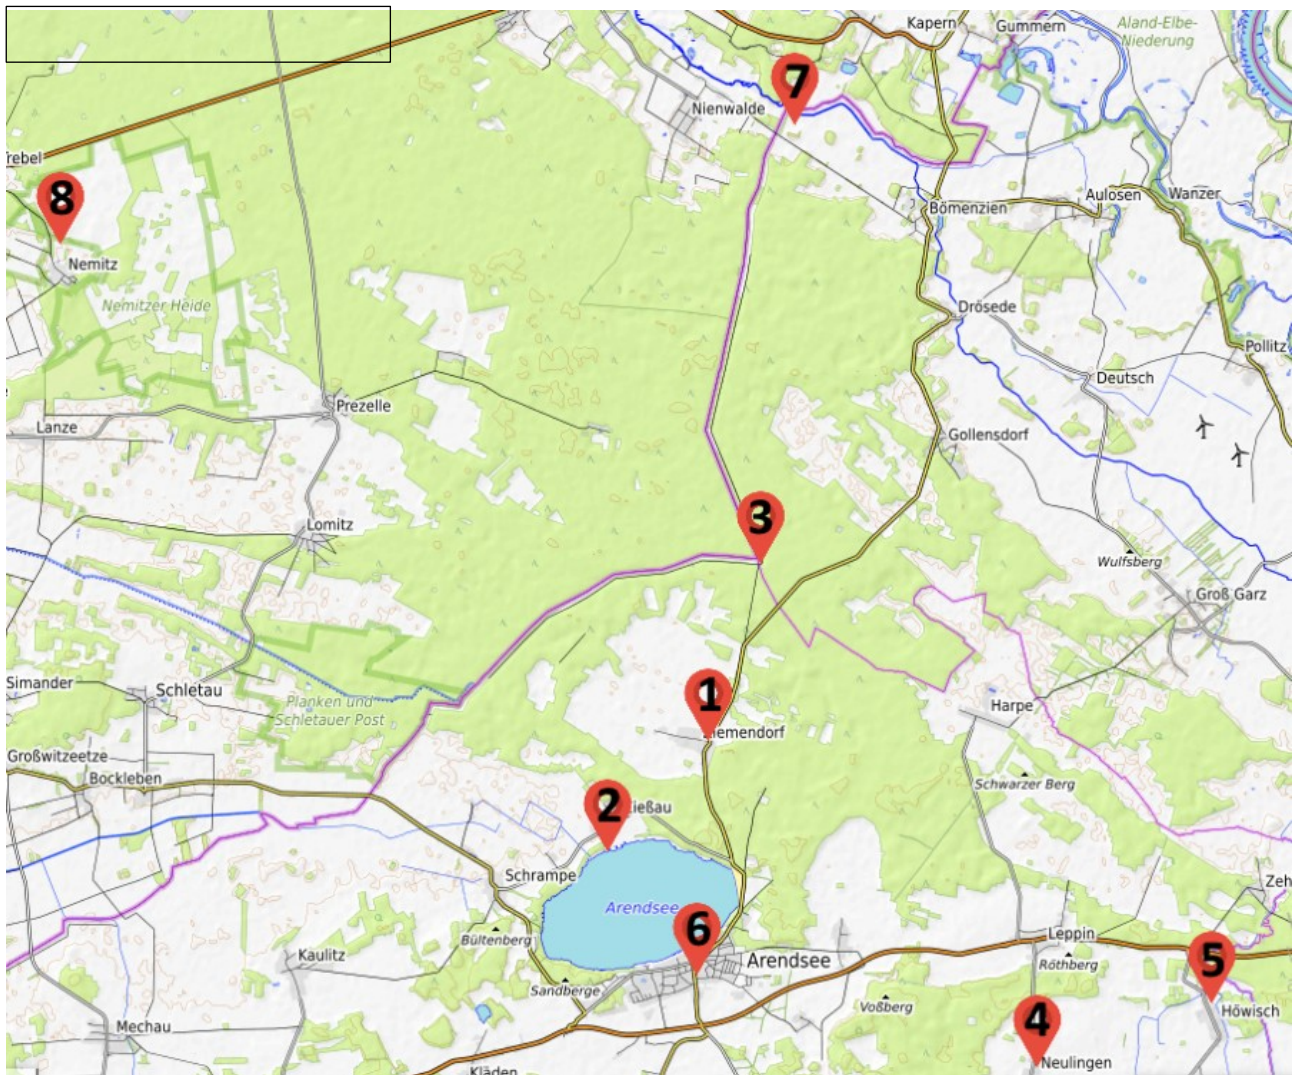

VFD Stempelstationen rund um Arendsee

- 1 Pferde- und Freizeitparadies Ziemendorf
- 2 Pferdeschwemme am Arendsee
- 3 Wirl Spitze
- 4 Landcafe Neulingen
- 5 Raststation Försterhof Höwisch
- 6 Marktplatz Arendsee
- 8 Grenzturm Nienwalde
- 9 Heidecafe (Nemitzer Heide)